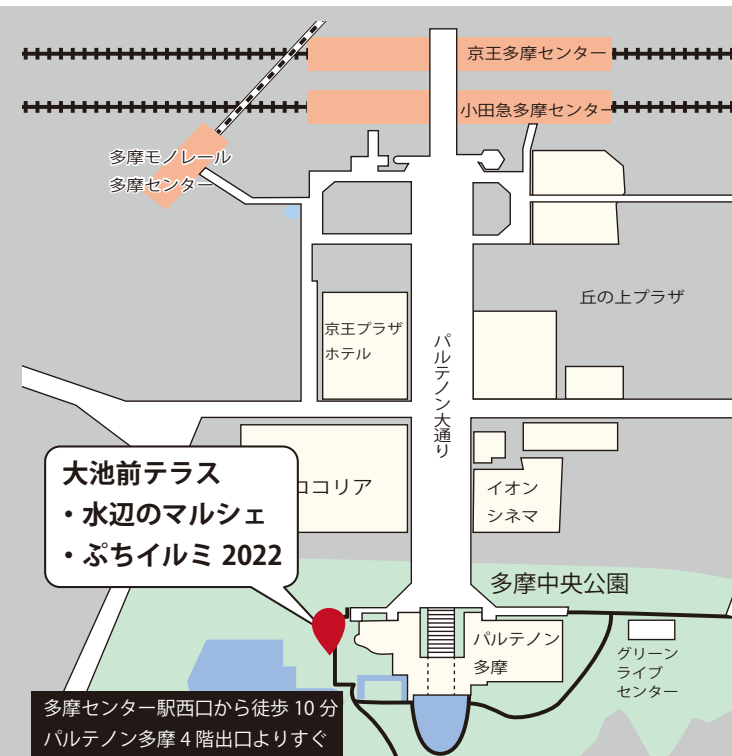

多摩中央公園 EVENT NEWS

DAY TIME

水辺のマルシェ

毎週土日・祝日に開催中！3日(土)はキッチンカーが2台出店！11時～18時30分まで時間を延長！

※天候により、中止の場合があります。

ロコモコ丼、タコライスなど

自家焙煎コーヒー、ホットワインなど

12/3(土) | **START 11:00** ~ **CLOSE 18:30**
大池前テラス

NIGHT TIME

TAMA
CENTRAL
PARK
PETIT
ILLMI

多摩中央公園☆☆ ぷちイルミ2022

12.3 SUN ▶ 12.25 SUN

点灯時間 16:30 ~ 22:30

近隣イベント情報

多摩センター イルミネーション2022

点灯時間: 16:30 ~ 22:30 1/9(祝)まで
※クスノキのライトアップのみ2/28まで

12/3(土) センターランドツリー点灯式
※センターランドツリー点灯は12/25(日)まで

TAMA セントラルパーク JV

問合せ: TEL: 050-3665-6406 ホームページ: <https://tama-central-park.jp/>

詳しくは
コチラ➡